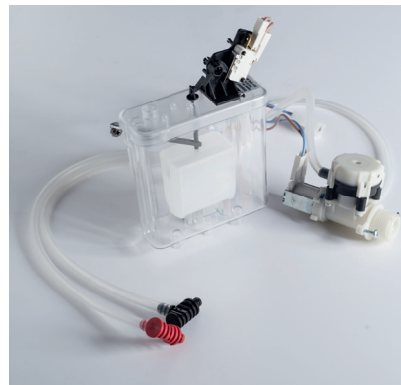

Possibilità di attacco alla rete idrica
Water connection on request