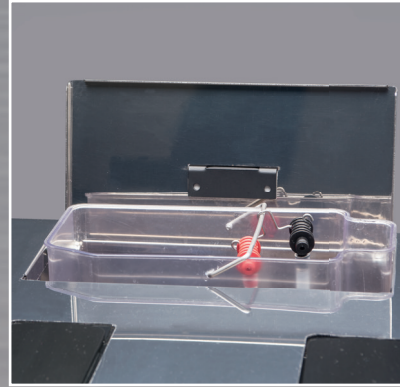

multi cap

ESPRESSO[®]
d e l C A P I T A N O

macchina **caffè** o **bevande** a capsule
capsules **coffee** or **drinks** machine

PRODOTTO IN ITALIA

Porta tazze riscaldato
Heated cups holder

3 dosi caffè programmabili
3 programmable coffee doses

Vasca raccolta capsule estraibile
Removable capsules collection tank

Beccuccio vapore
Steam dispenser nozzle

Beccuccio acqua calda
Hot water dispenser nozzle

Serbatoio acqua estraibile con filtro addolcitore
Removable water tank with water softener/filter

- **Esclusivo sistema di infusione**
- **Uscita acqua calda da erogatore caffè** senza ausilio di capsule per risciacquo
- **Due gruppi** con espulsione capsule automatica
- Fine acqua serbatoio con **spia luminosa**
- Termostato **elettronico**
- Dosi caffè **programmabili**

Scocca inox
Caldaia inox 18/10
Potenza scambiatore caffè 800 W + 800 W
Potenza caldaia 1250 W
Potenza totale 2850 W

Pressostato 29 psi (2 bar)
Pompe ULKA EP4 20 BAR
Serbatoio acqua 4,5 litri
Dimensioni 57x46x42 cm.
Peso 25,5 Kg